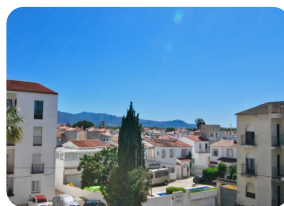

Apartament molt assolellat amb 1 dormitori i piscines comunitàries - Sant Maurici, Empuriabrava

52m²

44m²

1

1

1

1

2