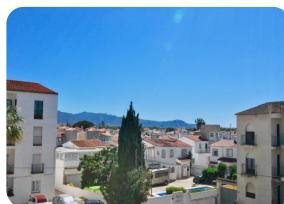

Apartament molt assolellat amb 1 dormitori i piscines comunitàries - Sant Maurici, Empuriabrava

52m² 44m² 1 1 1 1 2

- En venda
- Superfície construïda (52 m2)
- Superfície habitable (44 m2)
- Superfície de la terrassa (8 m2)
- Aeroport (55 min)
- Comoditats a prop
- Platja en cotxe (10 min)
- Cèdula d'Habilitat en tràmit
- Any de construcció (1991)
- Doble vidre