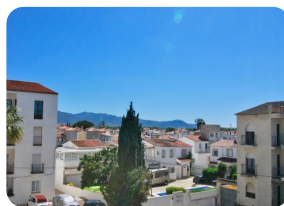

Apartamento muy soleado con 1 dormitorio y piscinas comunitarias - Sant Maurici, Empuriabrava

52m²

44m²

1

1

1

1

2

- Fácil de Alquilar
- Certificado d'Energía en trámite
- Totalmente amueblado
- Jardín comunitario
- Campo de Golf (20 min)
- Cocina americana
- Cocina equipada
- Cocina integrada
- Planta (2)
- Amarre de alquiler