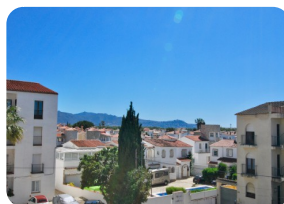

Apartamento muy soleado con 1 dormitorio y piscinas comunitarias - Sant Maurici, Empuriabrava

52m² 44m² 1 1 1 1 2

- En venta
- Superficie construida (52 m2)
- Superficie habitable (44 m2)
- Superficie de la terraza (8 m2)
- Aeropuerto (55 min)
- Comodidades cerca
- Playa en coche (10 min)
- Cédula de Habilitat en trámite
- Año de construcción (1991)
- Doble vidrio

- Fácil de Alquilar
- Certificado d'Energía en trámite
- Totalmente amueblado
- Jardín comunitario
- Campo de Golf (20 min)
- Cocina americana
- Cocina equipada
- Cocina integrada
- Planta (2)
- Amarre de alquiler