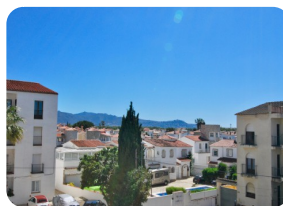

*Appartement très ensoleillé avec 1 chambre et piscines communautaires - Sant Maurici, Empuriabrava*

52m<sup>2</sup>

44m<sup>2</sup>

1

1

1

1

2

- Location facile
- Certificat Énergétique en cours
- Entièrement meublé
- Jardin communautaire
- Terrain de Golf (20 min)
- Cuisine américaine
- Cuisine entièrement équipée
- Cuisine intégrée
- Étage (2)
- Amarrage location