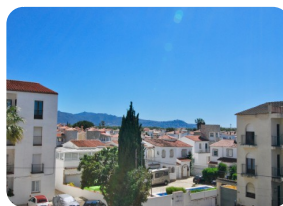

Appartement très ensoleillé avec 1 chambre et piscines communautaires - Sant Maurici, Empuriabrava

52m²

44m²

1

1

1

1

2

- Location facile
- Certificat Énergétique en cours
- Entièrement meublé
- Jardin communautaire
- Terrain de Golf (20 min)
- Cuisine américaine
- Cuisine entièrement équipée
- Cuisine intégrée
- Étage (2)
- Amarrage location