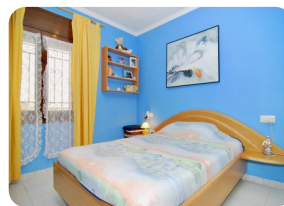

*Bonic apartament vistes al canal i muntanyes, piscines comunitàries - Sant Maurici, Empuriabrava*

44m<sup>2</sup>

35m<sup>2</sup>

1

1

1

1

2