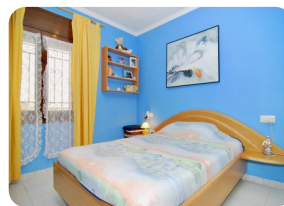

Bonic apartament vistes al canal i muntanyes, piscines comunitàries - Sant Maurici, Empuriabrava

44m²

35m²

1

1

1

1

2