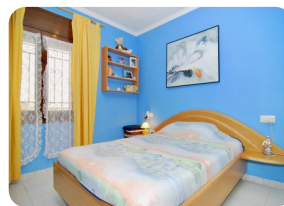

*Bonito apartamento vistas al canal y montañas, piscinas comunitarias - Sant Maurici, Empuriabrava*

44m<sup>2</sup>

35m<sup>2</sup>

1

1

1

1

2