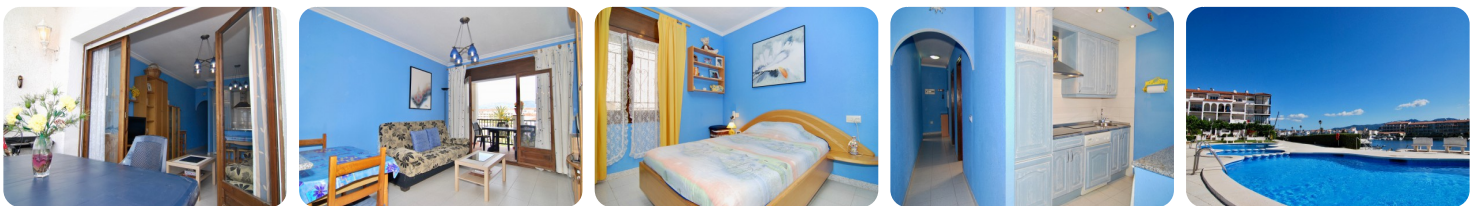

*Bonito apartamento vistas al canal y montañas, piscinas comunitarias - Sant Maurici, Empuriabrava*

- En venta
- Superficie construida (44 m2)
- Superficie habitable (35 m2)
- Superficie de la terraza (6 m2)
- Aeropuerto (55 min)
- Comodidades cerca
- Playa en coche (5 min)
- Cédula de Habilitat en trámite
- Año de construcción (1990)
- Doble vidrio
- Fácil de Alquilar

- Certificado d'Energía en trámite
- Totalmente amueblado
- Jardín comunitario
- Campo de Golf (20 min)
- Cocina americana
- Cocina equipada
- Cocina integrada
- Planta (2)
- Amarre comunitario
- Amarre posible
- Amarre de alquiler

- Electricidad municipal
- Agua Municipio
- Aparcamiento al aire libre
- Piscina comunitaria
- Piscina con cloro
- Terraza cubierta
- Terraza privada
- Estación de tren (25 min)
- Armarios empotrados