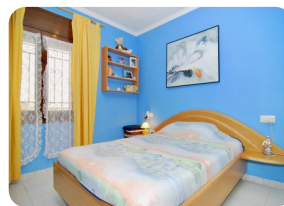

*Bel appartement avec vue sur le canal et les montagnes,
piscines communautaires - Sant Maurici, Empuriabrava*

44m²

35m²

1

1

1

1

2