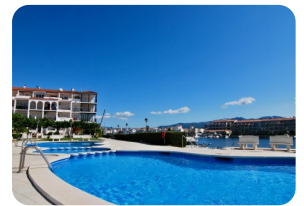

*Bel appartement avec vue sur le canal et les montagnes,
piscines communautaires - Sant Maurici, Empuriabrava*

44m²

35m²

1

1

1

1

2