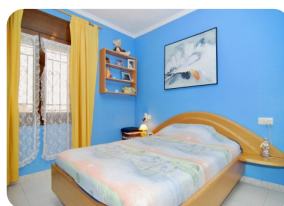

*Bel appartement avec vue sur le canal et les montagnes,  
piscines communautaires - Sant Maurici, Empuriabrava*

44m<sup>2</sup> 35m<sup>2</sup> 1 1 1 1 2

- En vente
- Surface construite (44 m2)
- Surface habitable (35 m2)
- Terrasse surface (6 m2)
- Aéroport (55 min)
- Commodités à proximité
- Plage en voiture (5 min)
- Certificat d'Habitabilité en cours
- Date de construction (1990)
- Double vitrage
- Location facile