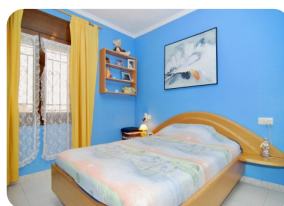

*Bel appartement avec vue sur le canal et les montagnes,
piscines communautaires - Sant Maurici, Empuriabrava*

44m² 35m² 1 1 1 1 2

- En vente
- Surface construite (44 m2)
- Surface habitable (35 m2)
- Terrasse surface (6 m2)
- Aéroport (55 min)
- Commodités à proximité
- Plage en voiture (5 min)
- Certificat d'Habitabilité en cours
- Date de construction (1990)
- Double vitrage
- Location facile