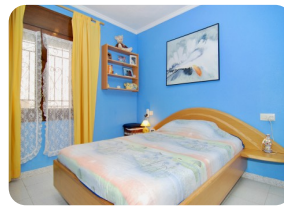

*Bel appartement avec vue sur le canal et les montagnes,
piscines communautaires - Sant Maurici, Empuriabrava*

44m²

35m²

1

1

1

1

2