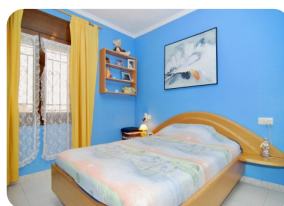

*Mooi appartement uitzicht op het kanaal en de bergen,
gemeenschappelijke zwembaden - Sant Maurici,
Empuriabrava*

44m² 35m² 1 1 1 1 2

- Te koop
- Bouwoppervlakte (44 m²)
- Woonoppervlak (35 m²)
- Terras oppervlakte (6 m²)
- Luchthaven (55 min)
- Voorzieningen dichtbij
- Strand per auto (5 min)
- Bewoonbaarheidscertificaat in behandeling
- Bouwjaar (1990)
- Dubbele beglazing
- Makkelijke verhuur