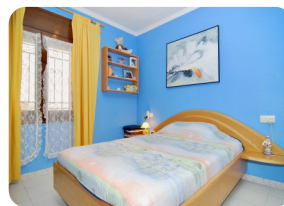

*Mooi appartement uitzicht op het kanaal en de bergen,
gemeenschappelijke zwembaden - Sant Maurici,
Empuriabrava*

44m²

35m²

1

1

1

1

2