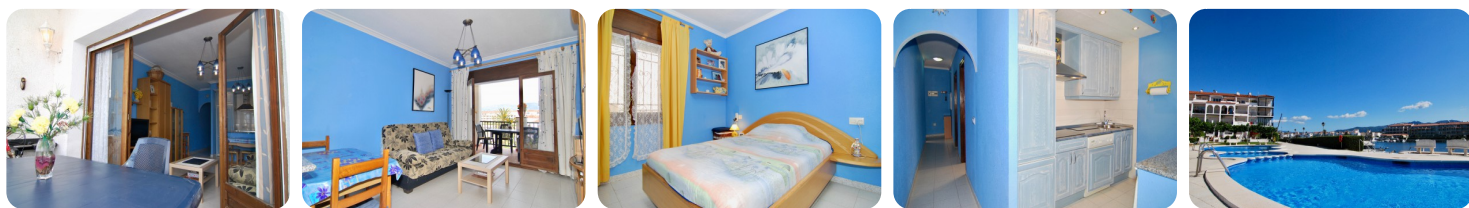

*Хорошая квартира с видом на канал и горы,
коммунальные бассейны - Sant Maurici, Empuriabrava*

44m² 35m² 1 1 1 1 2

- продается
- Изготовленные поверхность (44 m2)
- Жилая площадь (35 m2)
- площадь балкона (6 m2)
- аэропорт (55 min)
- удобства рядом
- пляж на машине (5 min)
- Свидетельство о власти в процессе
- Дата строительства (1990)
- двойное стекло
- легко операции

- энергетический сертификат в процессе
- полностью меблирована
- общественный сад
- гольф-курорт (20 min)
- Американская кухня
- кухня полностью оборудована
- оборудованная кухня
- завод (2)
- коммунальной причал
- причал можно
- Причал для аренды

- Муниципальный электроэнергии
- Муниципалитет воды
- открытая парковка
- общий бассейн
- хлорированной бассейн
- крытая терраса
- частная терраса
- железнодорожный вокзал (25 min)
- шкафы