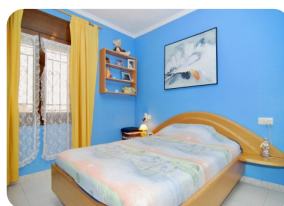

*Хорошая квартира с видом на канал и горы,
коммунальные бассейны - Sant Maurici, Empuriabrava*

44m² 35m² 1 1 1 1 2

- продается
- Изготовленные поверхность (44 m2)
- Жилая площадь (35 m2)
- площадь балкона (6 m2)
- аэропорт (55 min)
- удобства рядом
- пляж на машине (5 min)
- Свидетельство о власти в процессе
- Дата строительства (1990)
- двойное стекло
- легко операции