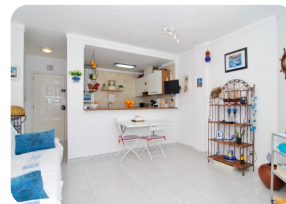

Molt bonic apartament d'1 dormitori amb vistes al mar i al canal, a prop del centre - Club Nàutic

52m²

42m²

1

1

1

1

- En venda
- Superfície construïda (52 m2)
- Superfície habitable (42 m2)
- Superfície de la terrassa (10 m2)
- Aeroport (55 min)
- Comoditats a prop
- Platja a peu (10 min)
- Situat al centre
- Cèdula d'Habilitat
- Any de construcció (1989)

- Doble vidre
- Lloguer fàcil
- Certificat d'Energia
- Totalment moblat
- Camp de Golf (25 min)
- Cuina equipada
- Cuina integrada
- Cuina independent
- Ascensor (1)
- Planta (4)

- Electricitat municipal
- Aigua Municipi
- A prop d'un port
- Terrassa coberta
- Terrassa privada
- Estació de tren (25 min)
- Intèrfon
- Armari encastats