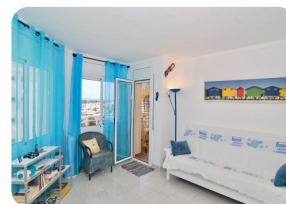

Molt bonic apartament d'1 dormitori amb vistes al mar i al canal, a prop del centre - Club Nàutic

52m² 42m² 1 1 1 1

- En venda
- Superfície construïda (52 m2)
- Superfície habitable (42 m2)
- Superfície de la terrassa (10 m2)
- Aeroport (55 min)
- Comoditats a prop
- Platja a peu (10 min)
- Situat al centre
- Cèdula d'Habilitat
- Any de construcció (1989)