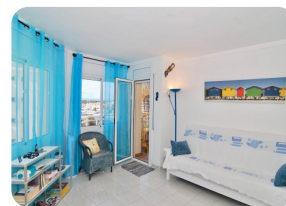

Molt bonic apartament d'1 dormitori amb vistes al mar i al canal, a prop del centre - Club Nàutic

52m²

42m²

1

1

1

1

- En venda
- Superfície construïda (52 m2)
- Superfície habitable (42 m2)
- Superfície de la terrassa (10 m2)
- Aeroport (55 min)
- Comoditats a prop
- Platja a peu (10 min)
- Situat al centre
- Cèdula d'Habilitat
- Any de construcció (1989)