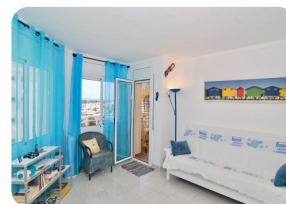

*Molt bonic apartament d'1 dormitori amb vistes al mar i al canal, a prop del centre - Club Nàutic*

52m<sup>2</sup> 42m<sup>2</sup> 1 1 1 1

- En venda
- Superfície construïda (52 m2)
- Superfície habitable (42 m2)
- Superfície de la terrassa (10 m2)
- Aeroport (55 min)
- Comoditats a prop
- Platja a peu (10 min)
- Situat al centre
- Cèdula d'Habilitat
- Any de construcció (1989)