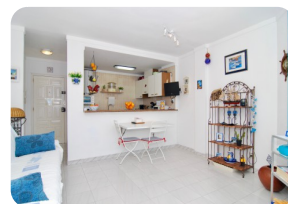

Molt bonic apartament d'1 dormitori amb vistes al mar i al canal, a prop del centre - Club Nàutic

52m² 42m² 1 1 1 1

- En venda
- Superfície construïda (52 m2)
- Superfície habitable (42 m2)
- Superfície de la terrassa (10 m2)
- Aeroport (55 min)
- Comoditats a prop
- Platja a peu (10 min)
- Situat al centre
- Cèdula d'Habilitat
- Any de construcció (1989)

- Doble vidre
- Lloguer fàcil
- Certificat d'Energia
- Totalment moblat
- Camp de Golf (25 min)
- Cuina equipada
- Cuina integrada
- Cuina independent
- Ascensor (1)
- Planta (4)

- Electricitat municipal
- Aigua Municipi
- A prop d'un port
- Terrassa coberta
- Terrassa privada
- Estació de tren (25 min)
- Intèrfon
- Armari encastats