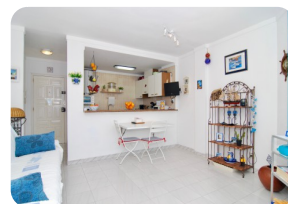

Molt bonic apartament d'1 dormitori amb vistes al mar i al canal, a prop del centre - Club Nàutic

52m² 42m² 1 1 1 1

- En venda
- Superfície construïda (52 m2)
- Superfície habitable (42 m2)
- Superfície de la terrassa (10 m2)
- Aeroport (55 min)
- Comoditats a prop
- Platja a peu (10 min)
- Situat al centre
- Cèdula d'Habilitat
- Any de construcció (1989)