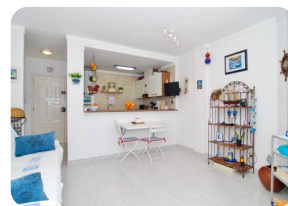

Molt bonic apartament d'1 dormitori amb vistes al mar i al canal, a prop del centre - Club Nàutic

52m²

42m²

1

1

1

1

- En venda
- Superfície construïda (52 m2)
- Superfície habitable (42 m2)
- Superfície de la terrassa (10 m2)
- Aeroport (55 min)
- Comoditats a prop
- Platja a peu (10 min)
- Situat al centre
- Cèdula d'Habilitat
- Any de construcció (1989)