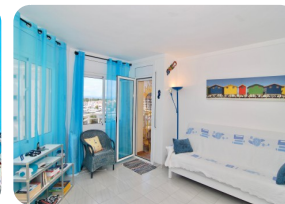

*Molt bonic apartament d'1 dormitori amb vistes al mar i al canal, a prop del centre - Club Nàutic*

52m<sup>2</sup>

42m<sup>2</sup>

1

1

1

1

- En venda
- Superfície construïda (52 m2)
- Superfície habitable (42 m2)
- Superfície de la terrassa (10 m2)
- Aeroport (55 min)
- Comoditats a prop
- Platja a peu (10 min)
- Situat al centre
- Cèdula d'Habilitat
- Any de construcció (1989)