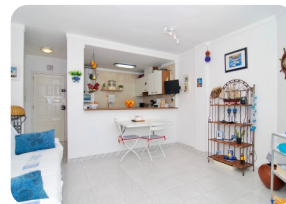

Sehr schöne 1 zimmer wohnung mit blick auf den kanal und meer, nahe dem zentrum - Club Nàutic

52m²

42m²

1

1

1

1

- Zu verkaufen
- Baufläche (52 m²)
- Wohnfläche (42 m²)
- Terrassenfläche (10 m²)
- Flughafen (55 min)
- Annehmlichkeiten in der Nähe
- Strand zu Fuß (10 min)
- Im Zentrum
- Bewohnbarkeit Zertifikat
- Baujahr (1989)

- Doppelglas
- Leicht zu vermieten
- Energiezertifikat
- Voll möbliert
- Golfplatz (25 min)
- Ausgestattete Küche
- Einbauküche
- Separate Küche
- Aufzug (1)
- Boden (4)

- Gemeinde Strom
- Stadt-Wasser
- In der Nähe ein Hafen
- Überdachte Terrasse
- Private Terrasse
- Bahnhof (25 min)
- Sprechanlage
- Garderoben