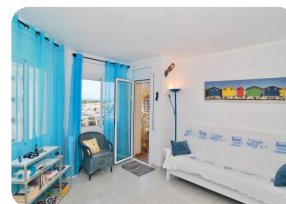

Sehr schöne 1 zimmer wohnung mit blick auf den kanal und meer, nahe dem zentrum - Club Nàutic

52m²

42m²

1

1

1

1

- Zu verkaufen
- Baufläche (52 m²)
- Wohnfläche (42 m²)
- Terrassenfläche (10 m²)
- Flughafen (55 min)
- Annehmlichkeiten in der Nähe
- Strand zu Fuß (10 min)
- Im Zentrum
- Bewohnbarkeit Zertifikat
- Baujahr (1989)