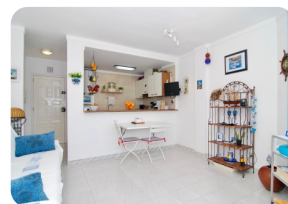

Sehr schöne 1 zimmer wohnung mit blick auf den kanal und meer, nahe dem zentrum - Club Nàutic

52m²

42m²

1

1

1

1

- Zu verkaufen
- Baufläche (52 m²)
- Wohnfläche (42 m²)
- Terrassenfläche (10 m²)
- Flughafen (55 min)
- Annehmlichkeiten in der Nähe
- Strand zu Fuß (10 min)
- Im Zentrum
- Bewohnbarkeit Zertifikat
- Baujahr (1989)

- Doppelglas
- Leicht zu vermieten
- Energiezertifikat
- Voll möbliert
- Golfplatz (25 min)
- Ausgestattete Küche
- Einbauküche
- Separate Küche
- Aufzug (1)
- Boden (4)

- Gemeinde Strom
- Stadt-Wasser
- In der Nähe ein Hafen
- Überdachte Terrasse
- Private Terrasse
- Bahnhof (25 min)
- Sprechanlage
- Garderoben