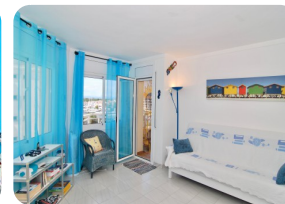

Sehr schöne 1 zimmer wohnung mit blick auf den kanal und meer, nahe dem zentrum - Club Nàutic

52m²

42m²

1

1

1

1

- Zu verkaufen
- Baufläche (52 m²)
- Wohnfläche (42 m²)
- Terrassenfläche (10 m²)
- Flughafen (55 min)
- Annehmlichkeiten in der Nähe
- Strand zu Fuß (10 min)
- Im Zentrum
- Bewohnbarkeit Zertifikat
- Baujahr (1989)

- Doppelglas
- Leicht zu vermieten
- Energiezertifikat
- Voll möbliert
- Golfplatz (25 min)
- Ausgestattete Küche
- Einbauküche
- Separate Küche
- Aufzug (1)
- Boden (4)

- Gemeinde Strom
- Stadt-Wasser
- In der Nähe ein Hafen
- Überdachte Terrasse
- Private Terrasse
- Bahnhof (25 min)
- Sprechanlage
- Garderoben