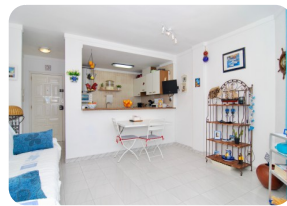

Muy bonito apartamento 1 dormitorio con vistas al mar y al canal, cerca del centro - Club Nàutic

52m²

42m²

1

1

1

1

- En venta
- Superficie construida (52 m2)
- Superficie habitable (42 m2)
- Superficie de la terraza (10 m2)
- Aeropuerto (55 min)
- Comodidades cerca
- Playa a pie (10 min)
- Situado en el centro
- Cédula de Habilitat
- Año de construcción (1989)

- Doble vidrio
- Fácil de Alquilar
- Certificado d'Energía
- Totalmente amueblado
- Campo de Golf (25 min)
- Cocina equipada
- Cocina integrada
- Cocina independiente
- Ascensor (1)
- Planta (4)

- Electricidad municipal
- Agua Municipio
- Cerca de un puerto
- Terraza cubierta
- Terraza privada
- Estación de tren (25 min)
- Interfono
- Armarios empotrados