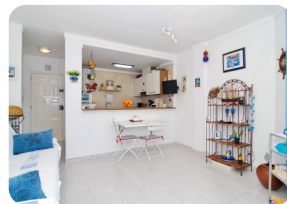

Muy bonito apartamento 1 dormitorio con vistas al mar y al canal, cerca del centro - Club Nàutic

52m²

42m²

1

1

1

1

- En venta
- Superficie construida (52 m2)
- Superficie habitable (42 m2)
- Superficie de la terraza (10 m2)
- Aeropuerto (55 min)
- Comodidades cerca
- Playa a pie (10 min)
- Situado en el centro
- Cédula de Habilitat
- Año de construcción (1989)

- Doble vidrio
- Fácil de Alquilar
- Certificado d'Energía
- Totalmente amueblado
- Campo de Golf (25 min)
- Cocina equipada
- Cocina integrada
- Cocina independiente
- Ascensor (1)
- Planta (4)

- Electricidad municipal
- Agua Municipio
- Cerca de un puerto
- Terraza cubierta
- Terraza privada
- Estación de tren (25 min)
- Interfono
- Armarios empotrados