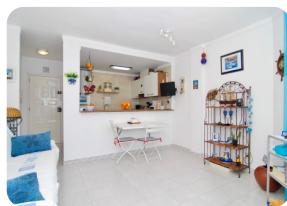

*Muy bonito apartamento 1 dormitorio con vistas al mar y al canal, cerca del centro - Club Nàutic*

52m<sup>2</sup>

42m<sup>2</sup>

1

1

1

1

- En venta
- Superficie construida (52 m2)
- Superficie habitable (42 m2)
- Superficie de la terraza (10 m2)
- Aeropuerto (55 min)
- Comodidades cerca
- Playa a pie (10 min)
- Situado en el centro
- Cédula de Habilitat
- Año de construcción (1989)

- Doble vidrio
- Fácil de Alquilar
- Certificado d'Energía
- Totalmente amueblado
- Campo de Golf (25 min)
- Cocina equipada
- Cocina integrada
- Cocina independiente
- Ascensor (1)
- Planta (4)

- Electricidad municipal
- Agua Municipio
- Cerca de un puerto
- Terraza cubierta
- Terraza privada
- Estación de tren (25 min)
- Interfono
- Armarios empotrados