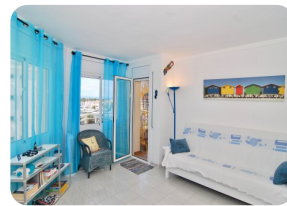

Muy bonito apartamento 1 dormitorio con vistas al mar y al canal, cerca del centro - Club Nàutic

52m²

42m²

1

1

1

1

- En venta
- Superficie construida (52 m2)
- Superficie habitable (42 m2)
- Superficie de la terraza (10 m2)
- Aeropuerto (55 min)
- Comodidades cerca
- Playa a pie (10 min)
- Situado en el centro
- Cédula de Habilitat
- Año de construcción (1989)

- Doble vidrio
- Fácil de Alquilar
- Certificado d'Energía
- Totalmente amueblado
- Campo de Golf (25 min)
- Cocina equipada
- Cocina integrada
- Cocina independiente
- Ascensor (1)
- Planta (4)

- Electricidad municipal
- Agua Municipio
- Cerca de un puerto
- Terraza cubierta
- Terraza privada
- Estación de tren (25 min)
- Interfono
- Armarios empotrados