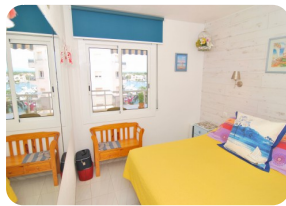

Muy bonito apartamento 1 dormitorio con vistas al mar y al canal, cerca del centro - Club Nàutic

52m²

42m²

1

1

1

1

- En venta
- Superficie construida (52 m2)
- Superficie habitable (42 m2)
- Superficie de la terraza (10 m2)
- Aeropuerto (55 min)
- Comodidades cerca
- Playa a pie (10 min)
- Situado en el centro
- Cédula de Habilitat
- Año de construcción (1989)

- Doble vidrio
- Fácil de Alquilar
- Certificado d'Energía
- Totalmente amueblado
- Campo de Golf (25 min)
- Cocina equipada
- Cocina integrada
- Cocina independiente
- Ascensor (1)
- Planta (4)

- Electricidad municipal
- Agua Municipio
- Cerca de un puerto
- Terraza cubierta
- Terraza privada
- Estación de tren (25 min)
- Interfono
- Armarios empotrados