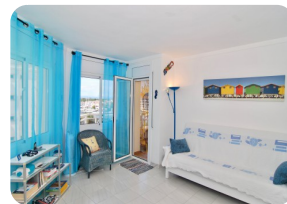

Muy bonito apartamento 1 dormitorio con vistas al mar y al canal, cerca del centro - Club Nàutic

52m²

42m²

1

1

1

1

- En venta
- Superficie construida (52 m2)
- Superficie habitable (42 m2)
- Superficie de la terraza (10 m2)
- Aeropuerto (55 min)
- Comodidades cerca
- Playa a pie (10 min)
- Situado en el centro
- Cédula de Habilitat
- Año de construcción (1989)