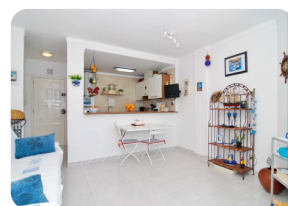

Très bel appartement 1 chambre avec vue mer et canal, proche du centre - Club Nautic

52m²

42m²

1

1

1

1

- En vente
- Surface construite (52 m2)
- Surface habitable (42 m2)
- Terrasse surface (10 m2)
- Aéroport (55 min)
- Commerçants à proximité
- Plage à pied (10 min)
- Situé au centre
- Certificat d'habitabilité
- Date de construction (1989)