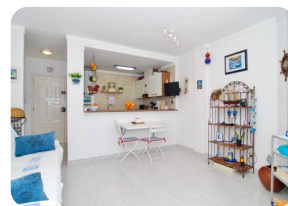

Très bel appartement 1 chambre avec vue mer et canal, proche du centre - Club Nautic

52m²

42m²

1

1

1

1

- En vente
- Surface construite (52 m2)
- Surface habitable (42 m2)
- Terrasse surface (10 m2)
- Aéroport (55 min)
- Commerçants à proximité
- Plage à pied (10 min)
- Situé au centre
- Certificat d'habitabilité
- Date de construction (1989)