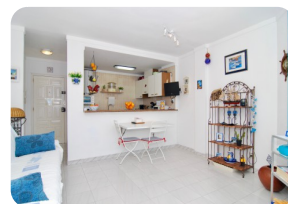

Très bel appartement 1 chambre avec vue mer et canal, proche du centre - Club Nautic

52m² 42m² 1 1 1 1

- En vente
- Surface construite (52 m²)
- Surface habitable (42 m²)
- Terrasse surface (10 m²)
- Aéroport (55 min)
- Commerçants à proximité
- Plage à pied (10 min)
- Situé au centre
- Certificat d'habitabilité
- Date de construction (1989)