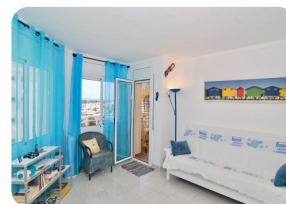

Très bel appartement 1 chambre avec vue mer et canal, proche du centre - Club Nautic

52m² 42m² 1 1 1 1

- En vente
- Surface construite (52 m2)
- Surface habitable (42 m2)
- Terrasse surface (10 m2)
- Aéroport (55 min)
- Commerçants à proximité
- Plage à pied (10 min)
- Situé au centre
- Certificat d'habitabilité
- Date de construction (1989)