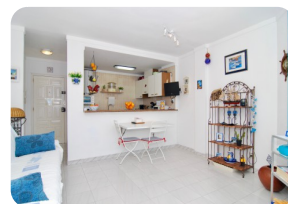

Très bel appartement 1 chambre avec vue mer et canal, proche du centre - Club Nautic

52m² 42m² 1 1 1 1

- En vente
- Surface construite (52 m2)
- Surface habitable (42 m2)
- Terrasse surface (10 m2)
- Aéroport (55 min)
- Commerçants à proximité
- Plage à pied (10 min)
- Situé au centre
- Certificat d'habitabilité
- Date de construction (1989)