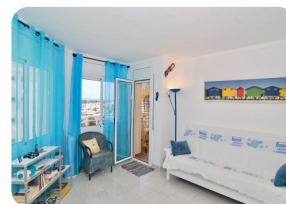

Très bel appartement 1 chambre avec vue mer et canal, proche du centre - Club Nautic

52m²

42m²

1

1

1

1

- En vente
- Surface construite (52 m2)
- Surface habitable (42 m2)
- Terrasse surface (10 m2)
- Aéroport (55 min)
- Commerçants à proximité
- Plage à pied (10 min)
- Situé au centre
- Certificat d'habitabilité
- Date de construction (1989)