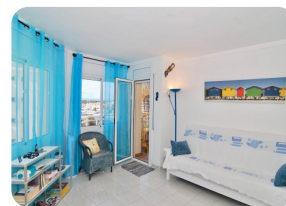

Très bel appartement 1 chambre avec vue mer et canal, proche du centre - Club Nautic

52m²

42m²

1

1

1

1

- En vente
- Surface construite (52 m2)
- Surface habitable (42 m2)
- Terrasse surface (10 m2)
- Aéroport (55 min)
- Commerçants à proximité
- Plage à pied (10 min)
- Situé au centre
- Certificat d'habitabilité
- Date de construction (1989)