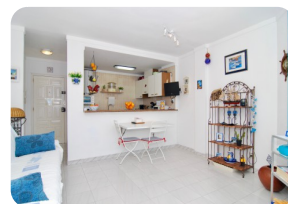

Très bel appartement 1 chambre avec vue mer et canal, proche du centre - Club Nautic

52m²

42m²

1

1

1

1

- En vente
- Surface construite (52 m2)
- Surface habitable (42 m2)
- Terrasse surface (10 m2)
- Aéroport (55 min)
- Commerçants à proximité
- Plage à pied (10 min)
- Situé au centre
- Certificat d'habitabilité
- Date de construction (1989)