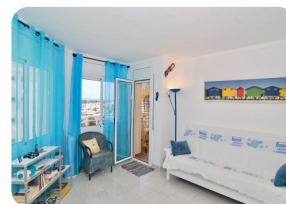

Très bel appartement 1 chambre avec vue mer et canal, proche du centre - Club Nautic

52m² 42m² 1 1 1 1

- En vente
- Surface construite (52 m²)
- Surface habitable (42 m²)
- Terrasse surface (10 m²)
- Aéroport (55 min)
- Commerçants à proximité
- Plage à pied (10 min)
- Situé au centre
- Certificat d'habitabilité
- Date de construction (1989)