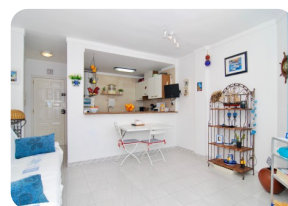

Zeer mooi 1 slaapkamer appartement met zee en kanaalzicht, dichtbij het centrum - Club Nàutic

52m²

42m²

1

1

1

1

- Te koop
- Bouwoppervlakte (52 m²)
- Woonoppervlak (42 m²)
- Terras oppervlakte (10 m²)
- Luchthaven (55 min)
- Voorzieningen dichtbij
- Strand te voet (10 min)
- Centrum gelegen
- Bewoonbaarheidscertificaat
- Bouwjaar (1989)

- Dubbele beglazing
- Makkelijke verhuur
- Energiecertificaat
- Volledig gemeubileerd
- Golfterrein (25 min)
- Complete keuken
- Uitgeruste keuken
- Aparte keuken
- Lift (1)
- Verdieping (4)

- Gemeente elektriciteit
- Stad-gemeentewater
- Vlakbij een haven
- Overdekt terras
- Privé terras
- Treinstation (25 min)
- Intercom
- Inbouwkasten