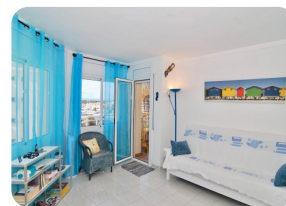

Очень хорошая 1-комнатная квартира с видом на море и канал, недалеко от центра - Club Nàutic

 52m²

 42m²

1

1

1

1

- продается
- Изготовленные поверхность (52 m2)
- Жилая площадь (42 m2)
- площадь балкона (10 m2)
- аэропорт (55 min)
- удобства рядом
- пляж ходить (10 min)
- в середине
- Свидетельство обитаемость
- Дата строительства (1989)