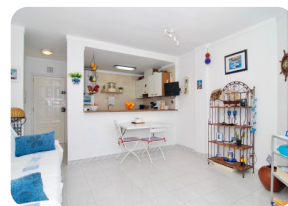

Очень хорошая 1-комнатная квартира с видом на море и канал, недалеко от центра - Club Nàutic

52m²

42m²

1

1

1

1

- продается
- Изготовленные поверхность (52 m2)
- Жилая площадь (42 m2)
- площадь балкона (10 m2)
- аэропорт (55 min)
- удобства рядом
- пляж ходить (10 min)
- в середине
- Свидетельство обитаемость
- Дата строительства (1989)

- двойное стекло
- легко операции
- энергетический сертификат
- полностью меблирована
- гольф-курорт (25 min)
- кухня полностью оборудована
- оборудованная кухня
- Отдельная кухня
- лифт (1)
- завод (4)