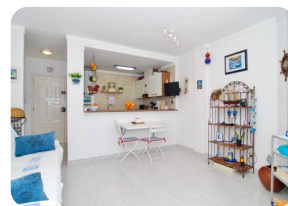

Очень хорошая 1-комнатная квартира с видом на море и канал, недалеко от центра - Club Nàutic

 52m²

 42m²

1

1

1

1

- продается
- Изготовленные поверхность (52 m2)
- Жилая площадь (42 m2)
- площадь балкона (10 m2)
- аэропорт (55 min)
- удобства рядом
- пляж ходить (10 min)
- в середине
- Свидетельство обитаемость
- Дата строительства (1989)

- двойное стекло
- легко операции
- энергетический сертификат
- полностью меблирована
- гольф-курорт (25 min)
- кухня полностью оборудована
- оборудованная кухня
- Отдельная кухня
- лифт (1)
- завод (4)