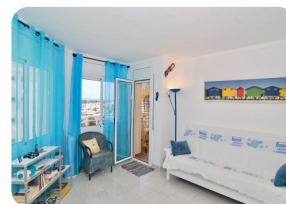

Очень хорошая 1-комнатная квартира с видом на море и канал, недалеко от центра - Club Nàutic

52m²

42m²

1

1

1

1

- продается
- Изготовленные поверхность (52 m2)
- Жилая площадь (42 m2)
- площадь балкона (10 m2)
- аэропорт (55 min)
- удобства рядом
- пляж ходить (10 min)
- в середине
- Свидетельство обитаемость
- Дата строительства (1989)