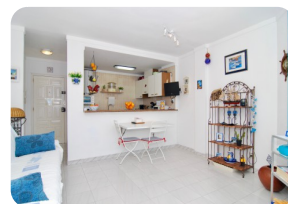

Очень хорошая 1-комнатная квартира с видом на море и канал, недалеко от центра - Club Nàutic

52m²

42m²

1

1

1

1

- продается
- Изготовленные поверхность (52 m2)
- Жилая площадь (42 m2)
- площадь балкона (10 m2)
- аэропорт (55 min)
- удобства рядом
- пляж ходить (10 min)
- в середине
- Свидетельство обитаемость
- Дата строительства (1989)

- двойное стекло
- легко операции
- энергетический сертификат
- полностью меблирована
- гольф-курорт (25 min)
- кухня полностью оборудована
- оборудованная кухня
- Отдельная кухня
- лифт (1)
- завод (4)