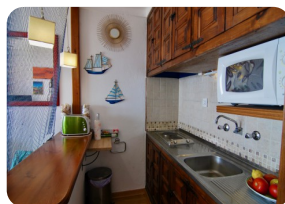

Bonic estudi a Empuriabrava amb fantàstiques vistes a la badia de Roses

32m²

29m²

1

1

1

- En venda
- Superfície construïda (32 m2)
- Superfície habitable (29 m2)
- Superfície de la terrassa (3 m2)
- Aeroport (55 min)
- Platja a peu (1 min)
- Situat al centre
- Cèdula d'Habilitat
- Any de construcció (1973)
- Lloguer fàcil