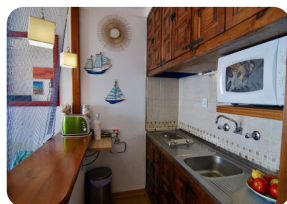

Bonic estudi a Empuriabrava amb fantàstiques vistes a la badia de Roses

32m²

29m²

1

1

1

- En venda
- Superfície construïda (32 m2)
- Superfície habitable (29 m2)
- Superfície de la terrassa (3 m2)
- Aeroport (55 min)
- Platja a peu (1 min)
- Situat al centre
- Cèdula d'Habilitat
- Any de construcció (1973)
- Lloguer fàcil