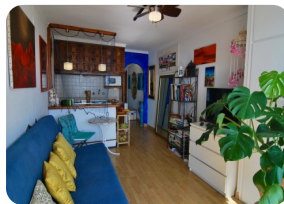

Bonito estudio en Empuriabrava con fantásticas vistas sobre la Bahía de Roses

32m²

29m²

1

1

1

- En venta
- Superficie construida (32 m2)
- Superficie habitable (29 m2)
- Superficie de la terraza (3 m2)
- Aeropuerto (55 min)
- Playa a pie (1 min)
- Situado en el centro
- Cédula de Habilitat
- Año de construcción (1973)
- Fácil de Alquilar