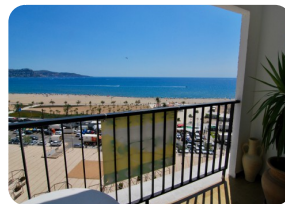

*Beau studio à Empuriabrava avec une vue fantastique sur la baie de Roses*

32m<sup>2</sup>

29m<sup>2</sup>

1

1

1

- En vente
- Surface construite (32 m2)
- Surface habitable (29 m2)
- Terrasse surface (3 m2)
- Aéroport (55 min)
- Plage à pied (1 min)
- Situé au centre
- Certificat d'habitabilité
- Date de construction (1973)
- Location facile

- Certificat d'Énergie
- Entièrement meublé
- Terrain de Golf (20 min)
- Cuisine américaine
- Cuisine intégrée
- Ascenseur (3)
- Étage (10)
- Électricité municipale
- Eau par la municipalité
- À proximité de un port (5 min)