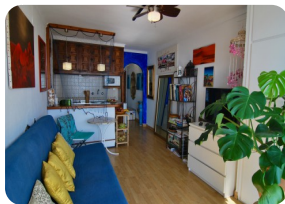

*Beau studio à Empuriabrava avec une vue fantastique sur la baie de Roses*

32m<sup>2</sup>

29m<sup>2</sup>

1

1

1

- En vente
- Surface construite (32 m2)
- Surface habitable (29 m2)
- Terrasse surface (3 m2)
- Aéroport (55 min)
- Plage à pied (1 min)
- Situé au centre
- Certificat d'habitabilité
- Date de construction (1973)
- Location facile