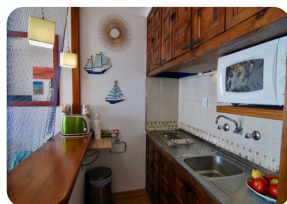

Красивая студия в Эмпуриабраве с фантастическим видом на залив Роз

32m²

29m²

1

1

1

- продается
- Изготовленные поверхность (32 m2)
- Жилая площадь (29 m2)
- площадь балкона (3 m2)
- аэропорт (55 min)
- пляж ходить (1 min)
- в середине
- Свидетельство обитаемость
- Дата строительства (1973)
- легко операции

- энергетический сертификат
- полностью меблирована
- гольф-курорт (20 min)
- Американская кухня
- оборудованная кухня
- лифт (3)
- завод (10)
- Муниципальный электроэнергии
- Муниципалитет воды
- неподалеку гавань (5 min)

- открытая парковка
- общественная парковка
- крытая терраса
- частная терраса
- железнодорожный вокзал (20 min)
- внутренняя связь
- видеонаблюдение
- шкафы