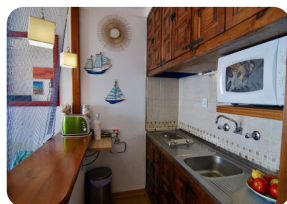

Красивая студия в Эмпуриабраве с фантастическим видом на залив Роз

32m²

29m²

1

1

1

- продается
- Изготовленные поверхность (32 m2)
- Жилая площадь (29 m2)
- площадь балкона (3 m2)
- аэропорт (55 min)
- пляж ходить (1 min)
- в середине
- Свидетельство обитаемость
- Дата строительства (1973)
- легко операции

- энергетический сертификат
- полностью мебелирована
- гольф-курорт (20 min)
- Американская кухня
- оборудованная кухня
- лифт (3)
- завод (10)
- Муниципальный электроэнергии
- Муниципалитет воды
- неподалеку гавань (5 min)

- открытая парковка
- общественная парковка
- крытая терраса
- частная терраса
- железнодорожный вокзал (20 min)
- внутренняя связь
- видеонаблюдение
- шкафы