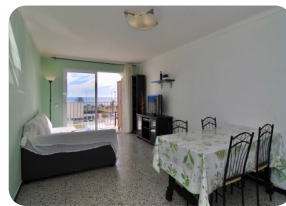

*Apartament a primera línia de mar amb gran terrassa, orientada al sud, 2 dormitoris - Empuriabrava*

70m<sup>2</sup>

58m<sup>2</sup>

2

1

1

1

- En venda
- Superfície construïda (70 m2)
- Superfície habitable (58 m2)
- Superfície de la terrassa (12 m2)
- Aeroport (55 min)
- Comoditats a prop
- Platja a peu (1 min)
- Situat al centre
- Cèdula d'Habilitat