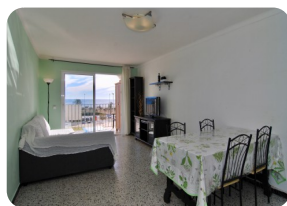

Apartament a primera línia de mar amb gran terrassa, orientada al sud, 2 dormitoris - Empuriabrava

70m² 58m² 2 1 1 1

- En venda
- Superfície construïda (70 m2)
- Superfície habitable (58 m2)
- Superfície de la terrassa (12 m2)
- Aeroport (55 min)
- Comoditats a prop
- Platja a peu (1 min)
- Situat al centre
- Cèdula d'Habilitat