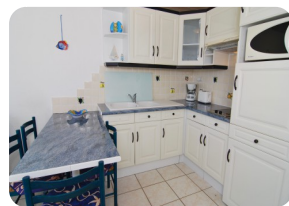

*Estudi cabin molt agradable i lluminós, amb vistes espectaculars a la badia de Roses - Empuriabrava*

32m<sup>2</sup>

32m<sup>2</sup>

1

1

WC

1

- En venda
- Superfície construïda (32 m2)
- Superfície habitable (32 m2)
- Aeroport (55 min)
- Comoditats a prop
- Platja a peu (1 min)
- Situat al centre
- Cèdula d'Habilitat en tràmit
- Any de construcció (1973)