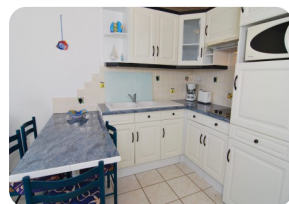

Muy bonito y luminoso estudio cabin, con espectaculares vistas a la bahía de Roses - Empuriabrava

 32m²

 32m²

1

1

1

- En venta
- Superficie construida (32 m2)
- Superficie habitable (32 m2)
- Aeropuerto (55 min)
- Comodidades cerca
- Playa a pie (1 min)
- Situado en el centro
- Cédula de Habilitat en trámite
- Año de construcción (1973)

- Doble vidrio
- Fácil de Alquilar
- Certificado d'Energía en trámite
- Totalmente amueblado
- Campo de Golf (25 min)
- Cocina americana
- Cocina equipada
- Cocina integrada
- Ascensor (3)

- Planta (13)
- Electricidad municipal
- Agua Municipio
- Cerca de un puerto (5 min)
- Aparcamiento al aire libre
- Parking público
- Estación de tren (25 min)
- Interfono