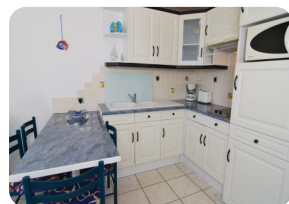

*Muy bonito y luminoso estudio cabin, con espectaculares vistas a la bahía de Roses - Empuriabrava*

 32m<sup>2</sup>

 32m<sup>2</sup>

1

1

1

- En venta
- Superficie construida (32 m2)
- Superficie habitable (32 m2)
- Aeropuerto (55 min)
- Comodidades cerca
- Playa a pie (1 min)
- Situado en el centro
- Cédula de Habilitat en trámite
- Año de construcción (1973)

- Doble vidrio
- Fácil de Alquilar
- Certificado d'Energía en trámite
- Totalmente amueblado
- Campo de Golf (25 min)
- Cocina americana
- Cocina equipada
- Cocina integrada
- Ascensor (3)

- Planta (13)
- Electricidad municipal
- Agua Municipio
- Cerca de un puerto (5 min)
- Aparcamiento al aire libre
- Parking público
- Estación de tren (25 min)
- Interfono