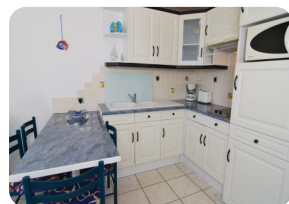

Très agréable et lumineux studio cabine, avec vue spectaculaire de la baie de Rosas - Empuriabrava

32m²

32m²

1

1

1

- En vente
- Surface construite (32 m2)
- Surface habitable (32 m2)
- Aéroport (55 min)
- Commodités à proximité
- Plage à pied (1 min)
- Situé au centre
- Certificat d'Habitabilité en cours
- Date de construction (1973)