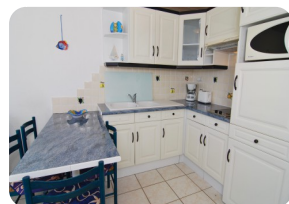

Zeer mooie en lichte studio cabine, met spectaculair uitzicht op de baai van Roses - Empuriabrava

32m²

32m²

1

1

1

- Te koop
- Bouwoppervlakte (32 m²)
- Woonoppervlak (32 m²)
- Luchthaven (55 min)
- Voorzieningen dichtbij
- Strand te voet (1 min)
- Centrum gelegen
- Bewoonbaarheidscertificaat in behandeling
- Bouwjaar (1973)