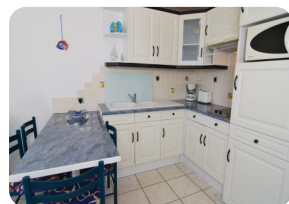

*Zeer mooie en lichte studio cabine, met spectaculair uitzicht op de baai van Roses - Empuriabrava*

 32m<sup>2</sup>

 32m<sup>2</sup>

1

1

1

- Te koop
- Bouwoppervlakte (32 m<sup>2</sup>)
- Woonoppervlak (32 m<sup>2</sup>)
- Luchthaven (55 min)
- Voorzieningen dichtbij
- Strand te voet (1 min)
- Centrum gelegen
- Bewoonbaarheidscertificaat in behandeling
- Bouwjaar (1973)