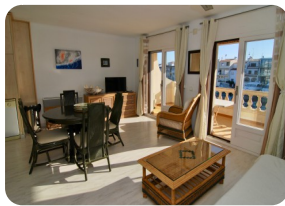

Ampli apartament al centre d'Empuriabrava, 2 dormitoris, bonica i gran terrassa, vista al canal, a 5 minuts de la platja

82m²

70m²

2

1

2

1

- En venda
- Superfície construïda (82 m²)
- Superfície habitable (70 m²)
- Superfície de la terrassa (12 m²)
- Aeroport (55 min)
- Comoditats a prop
- Platja a peu (5 min)
- Situat al centre
- Cèdula d'Habilitat en tràmit
- Any de construcció (1980)