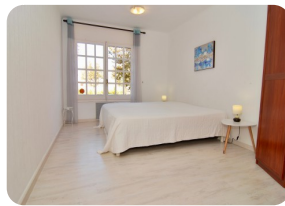

Ampli apartament al centre d'Empuriabrava, 2 dormitoris, bonica i gran terrassa, vista al canal, a 5 minuts de la platja

82m²

70m²

2

1

2

1

- En venda
- Superfície construïda (82 m²)
- Superfície habitable (70 m²)
- Superfície de la terrassa (12 m²)
- Aeroport (55 min)
- Comoditats a prop
- Platja a peu (5 min)
- Situat al centre
- Cèdula d'Habilitat en tràmit
- Any de construcció (1980)