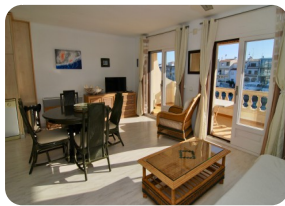

Ampli apartament al centre d'Empuriabrava, 2 dormitoris, bonica i gran terrassa, vista al canal, a 5 minuts de la platja

82m²

70m²

2

1

2

1

- En venda
- Superfície construïda (82 m2)
- Superfície habitable (70 m2)
- Superfície de la terrassa (12 m2)
- Aeroport (55 min)
- Comoditats a prop
- Platja a peu (5 min)
- Situat al centre
- Cèdula d'Habilitat en tràmit
- Any de construcció (1980)