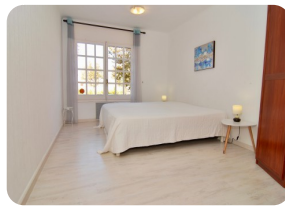

Ampli apartament al centre d'Empuriabrava, 2 dormitoris, bonica i gran terrassa, vista al canal, a 5 minuts de la platja

82m²

70m²

2

1

2

1

- En venda
- Superfície construïda (82 m2)
- Superfície habitable (70 m2)
- Superfície de la terrassa (12 m2)
- Aeroport (55 min)
- Comoditats a prop
- Platja a peu (5 min)
- Situat al centre
- Cèdula d'Habilitat en tràmit
- Any de construcció (1980)