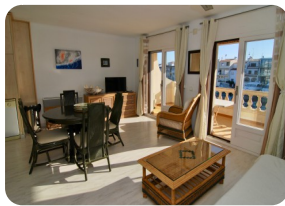

Большая квартира в центре Эмпуриабравы, 2 спальни, красивая и большая терраса, вид на канал, 5 минут до пляжа

82m²

70m²

2

1

2

1

- продается
- Изготовленные поверхность (82 m2)
- Жилая площадь (70 m2)
- площадь балкона (12 m2)
- аэропорт (55 min)
- удобства рядом
- пляж ходить (5 min)
- в середине
- Свидетельство о власти в процессе
- Дата строительства (1980)