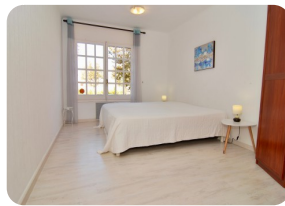

Большая квартира в центре Эмпуриабравы, 2 спальни, красивая и большая терраса, вид на канал, 5 минут до пляжа

82m²

70m²

2

1

2

1

- продается
- Изготовленные поверхность (82 m2)
- Жилая площадь (70 m2)
- площадь балкона (12 m2)
- аэропорт (55 min)
- удобства рядом
- пляж ходить (5 min)
- в середине
- Свидетельство о власти в процессе
- Дата строительства (1980)