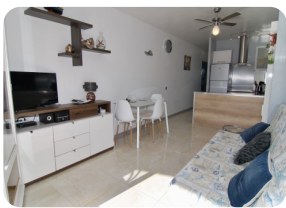

Отремонтированная квартира с видом на канал, 1 спальня, причал для яхт 8x3 м, ориентирован на юго-запад - Эмпуриабрава

56m² 46m² 1 1 1 1 8m

- продается
- Изготовленные поверхность (56 m2)
- Жилая площадь (46 m2)
- площадь балкона (10 m2)
- кондиционер (1)
- аэропорт (55 min)
- удобства рядом
- пляж ходить (15 min)
- Свидетельство обитаемость
- Дата строительства (1978)

- отремонтирован в (2018)
- легко операции
- энергетический сертификат
- полностью мебелирована
- гольф-курорт (25 min)
- Американская кухня
- кухня полностью оборудована
- оборудованная кухня
- завод (2)
- частный причал