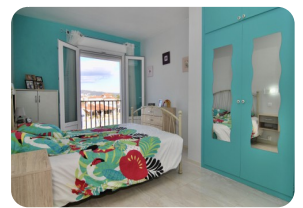

Отремонтированная квартира с видом на канал, 1 спальня, причал для яхт 8x3 м, ориентирован на юго-запад - Эмпуриабрава

56m² 46m² 1 1 1 1 8m

- продается
- Изготовленные поверхность (56 m2)
- Жилая площадь (46 m2)
- площадь балкона (10 m2)
- кондиционер (1)
- аэропорт (55 min)
- удобства рядом
- пляж ходить (15 min)
- Свидетельство обитаемость
- Дата строительства (1978)