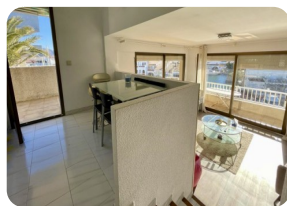

СДЕРЖАННЫЙ - Просторный Ático Corner с террасой на крыше площадью 90 м² - потрясающий вид на море

180m²

60m²

2

1

3

- продается
- Изготовленные поверхность (180 m²)
- Жилая площадь (60 m²)
- площадь балкона (120 m²)
- кондиционер (1)
- аэропорт (55 min)
- пляж ходить (10 min)
- Свидетельство обитаемость
- Дата строительства (1988)
- легко операции