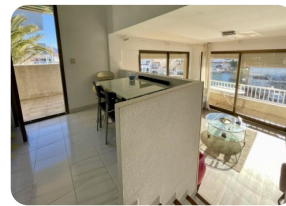

СДЕРЖАННЫЙ - Просторный Ático Corner с террасой на крыше площадью 90 м² - потрясающий вид на море

180m²

60m²

2

1

3

- продается
- Изготовленные поверхность (180 m²)
- Жилая площадь (60 m²)
- площадь балкона (120 m²)
- кондиционер (1)
- аэропорт (55 min)
- пляж ходить (10 min)
- Свидетельство обитаемость
- Дата строительства (1988)
- легко операции