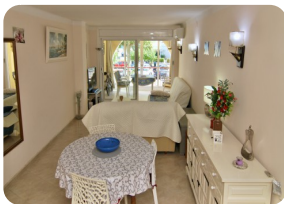

*GERESERVEERD - Duplex - ruim en aangenaam - uitzicht op zee, kanaal en bergen - Empuriabrava - Costa Brava*

83m<sup>2</sup>

70m<sup>2</sup>

1

1

2

2

ImmoPlazaSpain.com