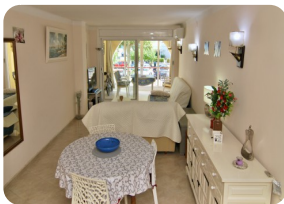

*GERESERVEERD - Duplex - ruim en aangenaam - uitzicht op zee, kanaal en bergen - Empuriabrava - Costa Brava*

83m<sup>2</sup>

70m<sup>2</sup>

1

1

WC

2

2