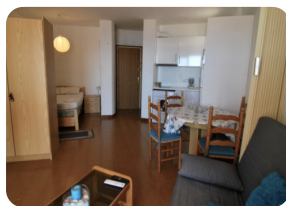

*Ampli estudi amb magnífiques vistes sobre la badia de
Roses - Empuriabrava - Costa Brava Nord*

35m²

28m²

1

1

1

- En venda
- Superfície construïda (35 m2)
- Superfície habitable (28 m2)
- Superfície de la terrassa (7 m2)
- Aeroport (55 min)
- Comoditats a prop
- Situat al centre
- Cèdula d'Habilitat
- Any de construcció (1984)