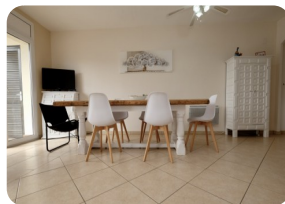

Просторная квартира - переход, 2 спальни, 2 ваннные комнаты, 2 террасы с видом на канал - Эмпуриабрава

73m²

66m²

2

1

2

2

- продается
- Изготовленные поверхность (73 m²)
- Жилая площадь (66 m²)
- площадь балкона (13 m²)
- аэропорт (55 min)
- удобства рядом
- пляж ходить (15 min)
- в середине
- Дата строительства (1981)

- отремонтирован в (2017)
- двойное стекло
- легко операции
- энергетический сертификат
- полностью меблирована
- гольф-курорт (20 min)
- электрическое отопление
- Американская кухня
- оборудованная кухня

- завод (2)
- причал можно
- Муниципальный электроэнергии
- Муниципалитет воды
- общественная парковка
- крытая терраса
- частная терраса
- шкафы