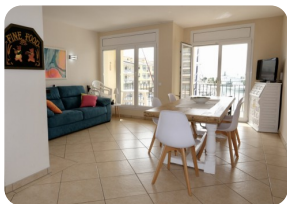

Просторная квартира - переход, 2 спальни, 2 ваннные комнаты, 2 террасы с видом на канал - Эмпуриабрава

73m²

66m²

2

1

2

2

- продается
- Изготовленные поверхность (73 m²)
- Жилая площадь (66 m²)
- площадь балкона (13 m²)
- аэропорт (55 min)
- удобства рядом
- пляж ходить (15 min)
- в середине
- Дата строительства (1981)

- отремонтирован в (2017)
- двойное стекло
- легко операции
- энергетический сертификат
- полностью меблирована
- гольф-курорт (20 min)
- электрическое отопление
- Американская кухня
- оборудованная кухня