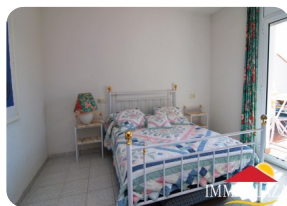

Preciós àtic amb impressionants vistes al llac de Sant Maurici Empuriabrava, orientació al sud

79m² 60m² 2 1 1 1 2 1

- En venda
- Superfície construïda (79 m2)
- Superfície habitable (60 m2)
- Superfície de la terrassa (19 m2)
- Aeroport (55 min)
- Comoditats a prop
- Platja en cotxe (5 min)
- Cèdula d'Habilitat en tràmit
- Any de construcció (1990)
- Doble vidre