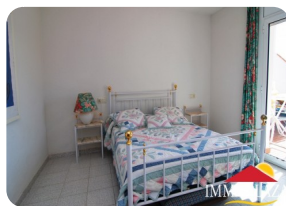

Preciós àtic amb impressionants vistes al llac de Sant Maurici Empuriabrava, orientació al sud

79m²

60m²

2

1

1

1

2