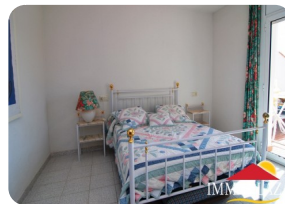

Schönes Penthouse mit atemberaubender Aussicht auf Lago San Maurici Empuriabrava, Südlage

79m²

60m²

2

1

1

1

2