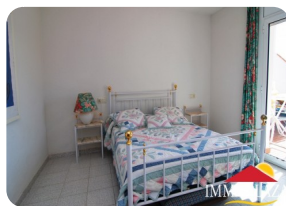

Precioso ático con impresionantes vistas al lago de San Maurici Empuriabrava, orientación al sur

79m² 60m² 2 1 1 1 2 1

- En venta
- Superficie construida (79 m2)
- Superficie habitable (60 m2)
- Superficie de la terraza (19 m2)
- Aeropuerto (55 min)
- Comodidades cerca
- Playa en coche (5 min)
- Cédula de Habilitat en trámite
- Año de construcción (1990)
- Doble vidrio