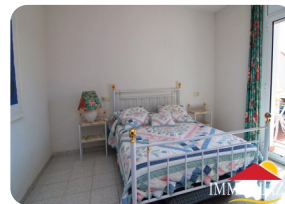

*Precioso ático con impresionantes vistas al lago de San Maurici Empuriabrava, orientación al sur*

79m<sup>2</sup> 60m<sup>2</sup> 2 1 1 1 2 1

- En venta
- Superficie construida (79 m2)
- Superficie habitable (60 m2)
- Superficie de la terraza (19 m2)
- Aeropuerto (55 min)
- Comodidades cerca
- Playa en coche (5 min)
- Cédula de Habilitat en trámite
- Año de construcción (1990)
- Doble vidrio