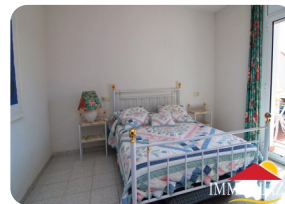

Precioso ático con impresionantes vistas al lago de San Maurici Empuriabrava, orientación al sur

79m² 60m² 2 1 1 1 2 1

- En venta
- Superficie construida (79 m2)
- Superficie habitable (60 m2)
- Superficie de la terraza (19 m2)
- Aeropuerto (55 min)
- Comodidades cerca
- Playa en coche (5 min)
- Cédula de Habilitat en trámite
- Año de construcción (1990)
- Doble vidrio