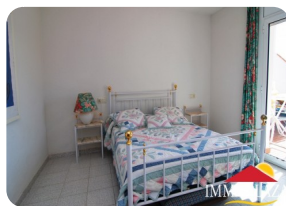

Grand appartement 2 chambres avec vue splendide sur le lac de San Maurici d'Empuriabrava, exposition sud

79m²

60m²

2

1

1

1

2