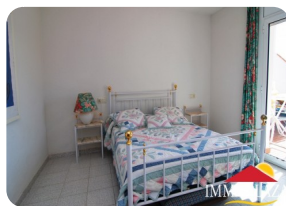

*Пентхаус с потрясающим видом на озеро Сан Мауриси
Эмпуриабраву, южной экспозиции*

79m² 60m² 2 1 1 1 2 1

- продается
- Изготовленные поверхность (79 m2)
- Жилая площадь (60 m2)
- площадь балкона (19 m2)
- аэропорт (55 min)
- удобства рядом
- пляж на машине (5 min)
- Свидетельство о власти в процессе
- Дата строительства (1990)
- двойное стекло