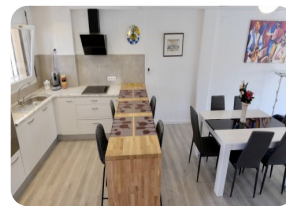

Apartament amb vistes al mar i 30mtr de terrassa - 3 dormitoris - 2 cambres de bany - Empuriabrava Canal

135m²

115m²

3

2

3

- Superfície construïda (135 m2)
- Superfície habitable (115 m2)
- Superfície de la terrassa (37 m2)
- Aeroport (55 min)
- Comoditats a prop
- Platja a peu (10 min)
- Cèdula d'Habilitat
- Any de construcció (1983)
- Renovat parcialment en (2021)
- Lloguer fàcil

- Certificat d'Energia
- Xemeneia
- Totalment moblat
- Garatge privat: opcional
- Camp de Golf (20 min)
- Cuina americana
- Cuina equipada
- Cuina integrada
- Planta (1)
- Saló amb llar de foc

- Amarratge possible
- Electricitat municipal
- Aigua Municipi
- Opció d'aparcament
- Terrassa coberta
- Terrassa oberta
- Solàrium
- Estació de tren (25 min)
- Armaris encastats