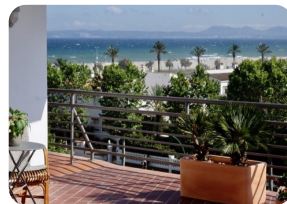

Precioso y amplio apartamento cerca de la playa - 2 dormitorios - terraza de 45m2 - Centro de Empuriabrava, Costa Brava

147m²

103m²

2

1

1

1

- Superficie construida (147 m2)
- Superficie habitable (103 m2)
- Superficie de la terraza (44 m2)
- Aire acondicionado Frío/Calor
- Aeropuerto (50 min)
- Comodidades cerca
- Playa a pie (2 min)
- Situado en el centro
- Cédula de Habilitat
- Año de construcción (1982)
- Reformado parcialmente en (2021)

- Electricidad municipal
- Agua Municipio
- Cerca de un puerto (5 min)
- Aparcamiento al aire libre
- Parking público
- Terraza cubierta
- Terraza abierta
- Terraza privada
- Estación de tren (20 min)