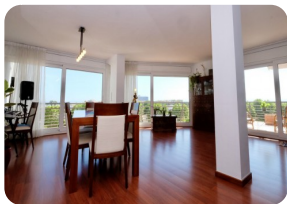

Precioso y amplio apartamento cerca de la playa - 2 dormitorios - terraza de 45m2 - Centro de Empuriabrava, Costa Brava

147m²

103m²

2

1

1

1

- Superficie construida (147 m2)
- Superficie habitable (103 m2)
- Superficie de la terraza (44 m2)
- Aire acondicionado Frío/Calor
- Aeropuerto (50 min)
- Comodidades cerca
- Playa a pie (2 min)
- Situado en el centro
- Cédula de Habilitat
- Año de construcción (1982)
- Reformado parcialmente en (2021)