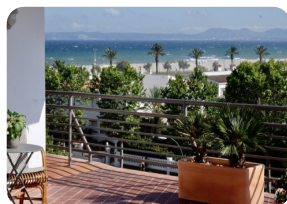

Красивая и просторная квартира рядом с пляжем - 2 спальни - терраса 45м² - Центр Эмпуриабрава, Коста Брава

147m²

103m²

2

1

1

1

- Изготовленные поверхность (147 m²)
- Жилая площадь (103 m²)
- площадь балкона (44 m²)
- кондиционер
- аэропорт (50 min)
- удобства рядом
- пляж ходить (2 min)
- в середине
- Свидетельство обитаемость
- Дата строительства (1982)
- Отремонтированный частично в (2021)

- Муниципальный электроэнергии
- Муниципалитет воды
- неподалеку гавань (5 min)
- открытая парковка
- общественная парковка
- крытая терраса
- открытая терраса
- частная терраса
- железнодорожный вокзал (20 min)