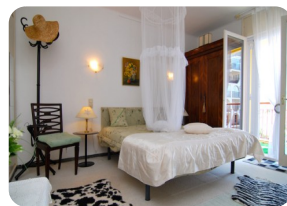

Apartament dúplex amb fantàstiques vistes al mar i al canal, davant de la platja i prop del centre d'Empuriabrava - Costa Brava

 84m²

 70m²

1

1

1

2

- En venda
- Superfície construïda (84 m2)
- Superfície habitable (70 m2)
- Superfície de la terrassa (14 m2)
- Aire condicionat Fred / Calor (2)
- Aeroport (55 min)
- Comoditats a prop
- Platja a peu (1 min)
- Situat al centre
- Cèdula d'Habilitat
- Any de construcció (1982)