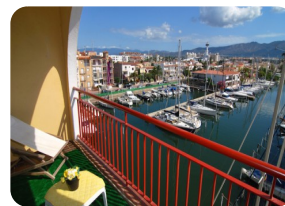

Apartament dúplex amb fantàstiques vistes al mar i al canal, davant de la platja i prop del centre d'Empuriabrava - Costa Brava

 84m²

 70m²

1

1

1

2

- En venda
- Superfície construïda (84 m2)
- Superfície habitable (70 m2)
- Superfície de la terrassa (14 m2)
- Aire condicionat Fred / Calor (2)
- Aeroport (55 min)
- Comoditats a prop
- Platja a peu (1 min)
- Situat al centre
- Cèdula d'Habilitat
- Any de construcció (1982)