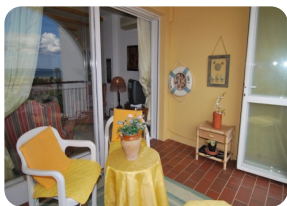

Apartament dúplex amb fantàstiques vistes al mar i al canal, davant de la platja i prop del centre d'Empuriabrava - Costa Brava

 84m²

 70m²

1

1

1

2

- En venda
- Superfície construïda (84 m2)
- Superfície habitable (70 m2)
- Superfície de la terrassa (14 m2)
- Aire condicionat Fred / Calor (2)
- Aeroport (55 min)
- Comoditats a prop
- Platja a peu (1 min)
- Situat al centre
- Cèdula d'Habilitat
- Any de construcció (1982)