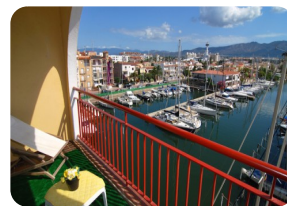

Apartament dúplex amb fantàstiques vistes al mar i al canal, davant de la platja i prop del centre d'Empuriabrava - Costa Brava

 84m²

 70m²

1

1

1

2

- En venda
- Superfície construïda (84 m2)
- Superfície habitable (70 m2)
- Superfície de la terrassa (14 m2)
- Aire condicionat Fred / Calor (2)
- Aeroport (55 min)
- Comoditats a prop
- Platja a peu (1 min)
- Situat al centre
- Cèdula d'Habilitat
- Any de construcció (1982)