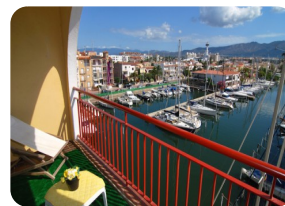

Duplex appartement met fantastisch uitzicht op zee en de kanaal, tegenover het strand en dicht bij het centrum van Empuriabrava - Costa Brava

84m²

70m²

1

1

1

2

- Te koop
- Bouwoppervlakte (84 m²)
- Woonoppervlak (70 m²)
- Terras oppervlakte (14 m²)
- Airconditioning warm/koud (2)
- Luchthaven (55 min)
- Voorzieningen dichtbij
- Strand te voet (1 min)
- Centrum gelegen
- Bewoonbaarheidscertificaat
- Bouwjaar (1982)