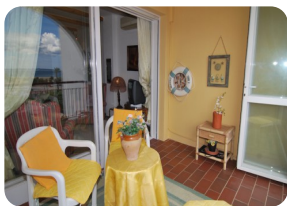

*Двухуровневая квартира с фантастическим видом на море и канал, напротив пляжа и недалеко от центра Эмпуриабрава - Коста Брава*

 84m<sup>2</sup>

 70m<sup>2</sup>

1

1

1

2

- продается
- Изготовленные поверхность (84 m2)
- Жилая площадь (70 m2)
- площадь балкона (14 m2)
- кондиционер (2)
- аэропорт (55 min)
- удобства рядом
- пляж ходить (1 min)
- в середине
- Свидетельство обитаемость
- Дата строительства (1982)

- двойное стекло
- легко операции
- энергетический сертификат
- частично мебелирована
- гольф-курорт (25 min)
- Американская кухня
- кухня полностью оборудована
- лифт (2)
- завод (3)
- Муниципальный электроэнергии
- Муниципалитет воды