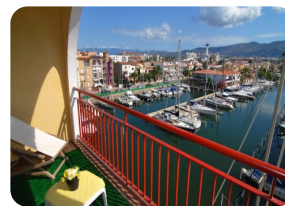

*Двухуровневая квартира с фантастическим видом на море и канал, напротив пляжа и недалеко от центра Эмпуриабрава - Коста Брава*

 84m<sup>2</sup>

 70m<sup>2</sup>

1

1

1

2

- продается
- Изготовленные поверхность (84 m2)
- Жилая площадь (70 m2)
- площадь балкона (14 m2)
- кондиционер (2)
- аэропорт (55 min)
- удобства рядом
- пляж ходить (1 min)
- в середине
- Свидетельство обитаемость
- Дата строительства (1982)