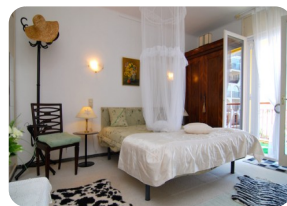

*Двухуровневая квартира с фантастическим видом на море и канал, напротив пляжа и недалеко от центра Эмпуриабрава - Коста Брава*

 84m<sup>2</sup>

 70m<sup>2</sup>

1

1

1

2

- продается
- Изготовленные поверхность (84 m2)
- Жилая площадь (70 m2)
- площадь балкона (14 m2)
- кондиционер (2)
- аэропорт (55 min)
- удобства рядом
- пляж ходить (1 min)
- в середине
- Свидетельство обитаемость
- Дата строительства (1982)