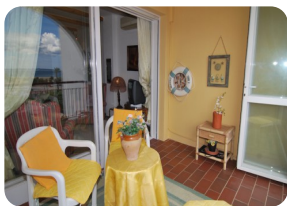

Двухуровневая квартира с фантастическим видом на море и канал, напротив пляжа и недалеко от центра Эмпуриабрава - Коста Брава

 84m²

 70m²

1

1

1

2

- продается
- Изготовленные поверхность (84 m2)
- Жилая площадь (70 m2)
- площадь балкона (14 m2)
- кондиционер (2)
- аэропорт (55 min)
- удобства рядом
- пляж ходить (1 min)
- в середине
- Свидетельство обитаемость
- Дата строительства (1982)

- двойное стекло
- легко операции
- энергетический сертификат
- частично мебелирована
- гольф-курорт (25 min)
- Американская кухня
- кухня полностью оборудована
- лифт (2)
- завод (3)
- Муниципальный электроэнергии
- Муниципалитет воды