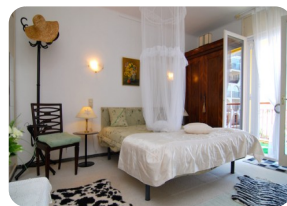

Двухуровневая квартира с фантастическим видом на море и канал, напротив пляжа и недалеко от центра Эмпуриабрава - Коста Брава

 84m²

 70m²

1

1

1

2

- продается
- Изготовленные поверхность (84 m2)
- Жилая площадь (70 m2)
- площадь балкона (14 m2)
- кондиционер (2)
- аэропорт (55 min)
- удобства рядом
- пляж ходить (1 min)
- в середине
- Свидетельство обитаемость
- Дата строительства (1982)