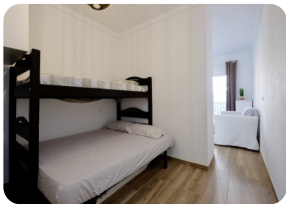

СДЕРЖАННЫЙ - Полностью отремонтированная студия в Санкт-Доминго 2 - 2-я морская линия в Эмпуриабраве

20m²

1

1

1

- Изготовленные поверхность (22 m2)
- Жилая площадь (20 m2)
- площадь балкона (2 m2)
- аэропорт (55 min)
- пляж ходить (2 min)
- в середине
- Свидетельство обитаемость
- отремонтирован в (2019)