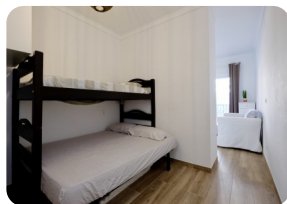

СДЕРЖАННЫЙ - Полностью отремонтированная студия в Санкт-Доминго 2 - 2-я морская линия в Эмпуриабраве

20m²

1

1

1

- Изготовленные поверхность (22 m2)
- Жилая площадь (20 m2)
- площадь балкона (2 m2)
- аэропорт (55 min)
- пляж ходить (2 min)
- в середине
- Свидетельство обитаемость
- отремонтирован в (2019)