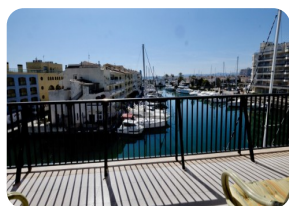

Penthouse van 125m² met 3 slaapkamers, een groot terras met uitzicht op het kanaal en de zee - Marina d'Empuriabrava, Costa Brava

125m²

105m²

3

2

2

1

- Te koop
- Bouwoppervlakte (125 m²)
- Woonoppervlak (105 m²)
- Terras oppervlakte (20 m²)
- Airconditioning warm/koud (3)
- Luchthaven (55 min)
- Voorzieningen dichtbij
- Strand te voet (10 min)
- Slaapkamers on suite (1)
- Bouwjaar (1989)