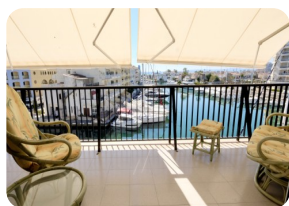

Penthouse van 125m² met 3 slaapkamers, een groot terras met uitzicht op het kanaal en de zee - Marina d'Empuriabrava, Costa Brava

125m²

105m²

3

2

2

1

- Te koop
- Bouwoppervlakte (125 m²)
- Woonoppervlak (105 m²)
- Terras oppervlakte (20 m²)
- Airconditioning warm/koud (3)
- Luchthaven (55 min)
- Voorzieningen dichtbij
- Strand te voet (10 min)
- Slaapkamers on suite (1)
- Bouwjaar (1989)