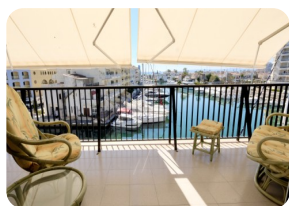

*Пентхаус площадью 125 м2 с 3 спальнями, большой террасой с видом на канал и море - Марина д'Эмпуриабрава, Коста-Брава*

125m<sup>2</sup> 105m<sup>2</sup> 3 2 2 1

- продается
- Изготовленные поверхность (125 m2)
- Жилая площадь (105 m2)
- площадь балкона (20 m2)
- кондиционер (3)
- аэропорт (55 min)
- удобства рядом
- пляж ходить (10 min)
- спальни на люкс (1)
- Дата строительства (1989)

- двойное стекло
- легко операции
- энергетический сертификат
- частично мебелирована
- гольф-курорт (25 min)
- Отопление центральное кондиционирование
- Американская кухня
- кухня полностью оборудована
- оборудованная кухня
- лифт (1)

- завод (3)
- причал можно
- Муниципальный электроэнергии
- Муниципалитет воды
- открытая парковка
- крытая терраса
- частная терраса
- железнодорожный вокзал (25 min)
- внутренняя связь
- шкафы