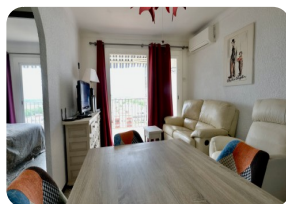

RESERVAT: Pis en primera línia de mar amb una gran terrassa, vistes al pirineu - Empuriabrava

45m²

38m²

1

1

1

1

- En venda
- Superfície construïda (45 m2)
- Superfície habitable (38 m2)
- Superfície de la terrassa (7 m2)
- Aire condicionat Fred / Calor (1)
- Aeroport (55 min)
- Comoditats a prop
- Platja a peu (1 min)
- Situat al centre
- Cèdula d'Habilitat
- Any de construcció (1981)