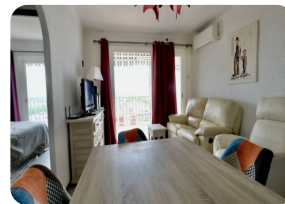

RESERVAT: Pis en primera línia de mar amb una gran terrassa, vistes al pirineu - Empuriabrava

45m²

38m²

1

1

1

1

- En venda
- Superfície construïda (45 m2)
- Superfície habitable (38 m2)
- Superfície de la terrassa (7 m2)
- Aire condicionat Fred / Calor (1)
- Aeroport (55 min)
- Comoditats a prop
- Platja a peu (1 min)
- Situat al centre
- Cèdula d'Habilitat
- Any de construcció (1981)

- Renovat parcialment en (2020)
- Doble vidre
- Lloguer fàcil
- Certificat d'Energia
- Totalment moblat
- Garatge privat: opcional
- Camp de Golf (20 min)
- Calefacció elèctrica
- Cuina americana
- Cuina integrada
- Ascensor (2)

- Planta (10)
- Electricitat municipal
- Aigua Municipi
- Aparcament a l'aire lliure
- Aparcament públic
- Terrassa coberta
- Terrassa privada
- Estació de tren (20 min)
- Intèrfon
- Vigilància de vídeo
- Armari encastats