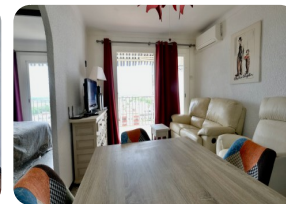

GERESERVEERD: Eerste appartement aan zee met een groot terras, uitzicht op de pyreneeën - Empuriabrava

45m²

38m²

1

1

1

1

- Te koop
- Bouwoppervlakte (45 m²)
- Woonoppervlak (38 m²)
- Terras oppervlakte (7 m²)
- Airconditioning warm/koud (1)
- Luchthaven (55 min)
- Voorzieningen dichtbij
- Strand te voet (1 min)
- Centrum gelegen
- Bewoonbaarheidscertificaat
- Bouwjaar (1981)

- Gerenoveerd gedeeltelijk in (2020)
- Dubbele beglazing
- Makkelijke verhuur
- Energiecertificaat
- Volledig gemeubileerd
- Garage privé: optioneel
- Golfterrein (20 min)
- Elektrische verwarming
- Open keuken
- Uitgeruste keuken
- Lift (2)

- Verdieping (10)
- Gemeente elektriciteit
- Stad-gemeentewater
- Buiten parkeerplaats
- Openbare parking
- Overdekt terras
- Privé terras
- Treinstation (20 min)
- Intercom
- Videobewaking
- Inbouwkasten