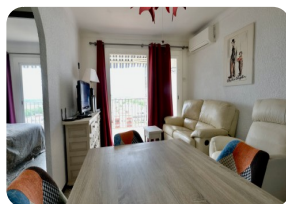

Квартира на берегу моря с большой террасой с видом на Пиренеи - Эмпуриабрава

45m²

38m²

1

1

1

1

- продается
- Изготовленные поверхность (45 m2)
- Жилая площадь (38 m2)
- площадь балкона (7 m2)
- кондиционер (1)
- аэропорт (55 min)
- удобства рядом
- пляж ходить (1 min)
- в середине
- Свидетельство обитаемости
- Дата строительства (1981)

- Отремонтированный частично в (2020)
- двойное стекло
- легко операции
- энергетический сертификат
- полностью меблирована
- Гараж частного: опционально
- гольф-курорт (20 min)
- электрическое отопление
- Американская кухня
- оборудованная кухня
- лифт (2)

- завод (10)
- Муниципальный электроэнергетики
- Муниципалитет воды
- открытая парковка
- общественная парковка
- крытая терраса
- частная терраса
- железнодорожный вокзал (20 min)
- внутренняя связь
- видеонаблюдение
- шкафы