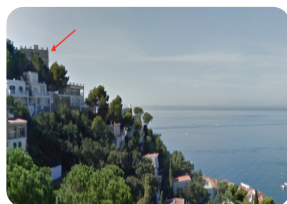

RESERVADO - Apartamento con vistas al mar con una gran terraza en la azotea (45m²) - Canyelles Petites - Rosas

109

45m²

42m²

2

1

1

- En venta
- Parcela (109 m²)
- Superficie construida (45 m²)
- Superficie habitable (42 m²)
- Superficie de la terraza (45 m²)
- Aeropuerto (75 min)