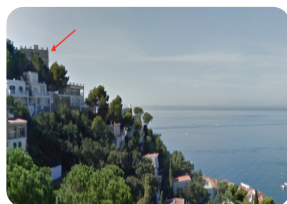

*RESERVADO - Apartamento con vistas al mar con una gran terraza en la azotea (45m<sup>2</sup>) - Canyelles Petites - Rosas*

109

45m<sup>2</sup>

42m<sup>2</sup>

2

1

1

- En venta
- Parcela (109 m<sup>2</sup>)
- Superficie construida (45 m<sup>2</sup>)
- Superficie habitable (42 m<sup>2</sup>)
- Superficie de la terraza (45 m<sup>2</sup>)
- Aeropuerto (75 min)