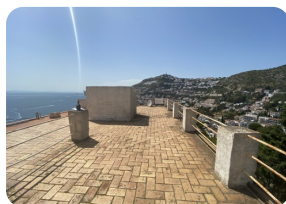

RESERVADO - Apartamento con vistas al mar con una gran terraza en la azotea (45m²) - Canyelles Petites - Rosas

109

45m²

42m²

2

1

1

- En venta
- Parcela (109 m²)
- Superficie construida (45 m²)
- Superficie habitable (42 m²)
- Superficie de la terraza (45 m²)
- Aeropuerto (75 min)

- Playa a pie (10 min)
- Playa en coche (1 min)
- Cédula de Habilitat
- Año de construcción (1973)
- Certificado d'Energía
- Cocina independiente

- Electricidad municipal
- Agua Municipio
- Terraza abierta
- Terraza privada
- Solárium
- Estación de tren (40 min)