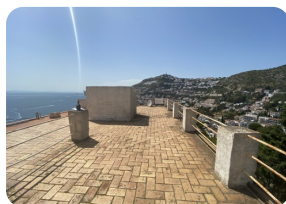

*RESERVADO - Apartamento con vistas al mar con una gran terraza en la azotea (45m<sup>2</sup>) - Canyelles Petites - Rosas*

109

45m<sup>2</sup>

42m<sup>2</sup>

2

1

1

- En venta
- Parcela (109 m<sup>2</sup>)
- Superficie construida (45 m<sup>2</sup>)
- Superficie habitable (42 m<sup>2</sup>)
- Superficie de la terraza (45 m<sup>2</sup>)
- Aeropuerto (75 min)

- Playa a pie (10 min)
- Playa en coche (1 min)
- Cédula de Habilitat
- Año de construcción (1973)
- Certificado d'Energía
- Cocina independiente

- Electricidad municipal
- Agua Municipio
- Terraza abierta
- Terraza privada
- Solárium
- Estación de tren (40 min)