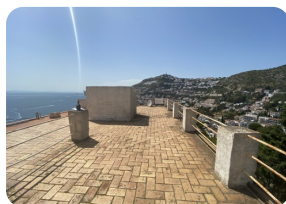

RÉSERVÉE: Appartement vue mer avec un grand toit-terrasse (45m²) - Canyelles Petites - Rosas

109

45m²

42m²

2

1

1

- En vente
- Terrain (109 m²)
- Surface construite (45 m²)
- Surface habitable (42 m²)
- Terrasse surface (45 m²)
- Aéroport (75 min)