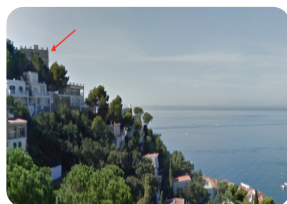

RÉSERVÉE: Appartement vue mer avec un grand toit-terrasse (45m²) - Canyelles Petites - Rosas

109

45m²

42m²

2

1

1

- En vente
- Terrain (109 m²)
- Surface construite (45 m²)
- Surface habitable (42 m²)
- Terrasse surface (45 m²)
- Aéroport (75 min)