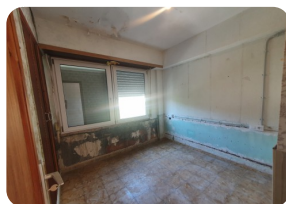

GERESERVEERD - Appartement met uitzicht op zee met groot dakterras (45m²) - Canyelles Petites - Rosas

109

45m²

42m²

2

1

1

- Te koop
- Grondstuk (109 m²)
- Bouwoppervlakte (45 m²)
- Woonoppervlak (42 m²)
- Terras oppervlakte (45 m²)
- Luchthaven (75 min)