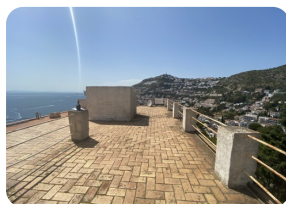

GERESERVEERD - Appartement met uitzicht op zee met groot dakterras (45m²) - Canyelles Petites - Rosas

109

45m²

42m²

2

1

1

- Te koop
- Grondstuk (109 m²)
- Bouwoppervlakte (45 m²)
- Woonoppervlak (42 m²)
- Terras oppervlakte (45 m²)
- Luchthaven (75 min)