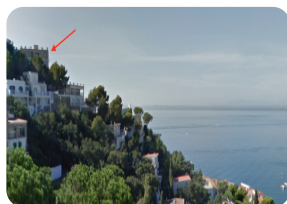

GERESERVEERD - Appartement met uitzicht op zee met groot dakterras (45m²) - Canyelles Petites - Rosas

109

45m²

42m²

2

1

1

- Te koop
- Grondstuk (109 m²)
- Bouwoppervlakte (45 m²)
- Woonoppervlak (42 m²)
- Terras oppervlakte (45 m²)
- Luchthaven (75 min)